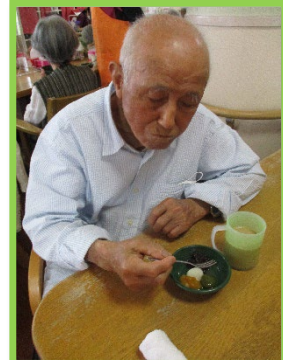

今年の梅雨入りは平年より遅く、全国各地で集中的に大雨が降りました。梅雨が明けるといよいよ盛夏到来です。今年の夏も例年以上に猛暑が予想されます。いずみでは、空調管理を徹底し、定期的に水分を摂取頂き熱中症予防をしております。また、継続してコロナ感染対策も実施しております。7月は『嚥下機能を向上しよう!』を目標にレクリエーション活動を実施しました。皆様がいっもずっとみんなと元気に過ごして頂けるように楽しく温かいデイサービスを目指し活動して参ります!!

おやつレクリエーション ☆白玉あんみつ作り☆

6月のおやつ作りは、『白玉あんみつ』です。白い白玉と抹茶味の白玉の2種類を作りました。皆様と協力して100個以上の白玉を丸めました!!出来上りを召し上がって頂き、笑顔が広がりました(*^-^*)

上手に丸めたよ!

~盛り付け作業中~