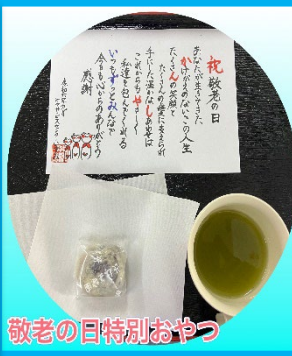

長く続いた残暑も日に日に落ち着き、秋が深まってきました。これからはだんだんと気温が下がります。一段と体調に気をつけて過ごしたいですね(\*^-\*)

9月16日17日の2日間に渡り、いずみ敬老会を開催しました☆皆様へ日頃の感謝を込めて、職員による敬老のお祝いダンスや歌、マジックなどをご鑑賞して頂きました！笑い声や拍手が響き、大変盛り上がりました!!毎年大好評の豪華な昼食メニュー『敬老の日御祝膳』は、職員が腕によりをかけて調理しています。今回も皆様から「美味しい」と沢山の喜びの声を頂きました。これからも、皆様の健康とご長寿を職員一同、心よりお祈り申し上げます!!

## ☆☆祝・敬老会☆☆

大人気！敬老の日御祝膳☆☆  
豪華な御膳を堪能して頂きました(^)

大盛り上がりの余興☆  
美空ひばりさんの『真っ赤な太陽』の曲に合わせて女性職員が踊りました。手作り衣装に身を纏い、大盛り上がりでした◎また、男性職員によるチャンバラコントやマジック・バルーンアートも大好評でした！

安田主任から、皆様へ『感謝の言葉』の贈り物です  
♡金蝶園饅頭に添えてメッセージのプレゼント♪

写真付きメッセージカードを敬老の日記念で贈呈しました☆皆様、笑顔が素敵ですね!(^)!

『いずみの湯』  
敬老の日特別温泉♪  
『柚子の香り』に包まれて入浴されました！

ベテラン職員によるスペシャルステージ!!

『いずみの名物歌手♪』であるベテラン職員が自慢の美声を披露しました♪圧巻のステージでは、拍手喝采でした☆☆

日	月	火	水	木	金	土
1		1 風船バレー	2 風船バレー	3 理美容 風船バレー	4 思いっきり 槍投げ	5 思いっきり 槍投げ
6	7 理美容 クラブ活動	8 クラブ活動	9 クラブ活動	10 クラブ活動	11 クラブ活動	12 クラブ活動
13	14 スポーツの日 思いっきり 槍投げ	15 順番に重ねて	16 理美容 順番に重ねて	17 運動会	18 運動会	19 順番に重ねて
20	21 クラブ活動	22 クラブ活動	23 クラブ活動	24 クラブ活動	25 理美容 クラブ活動	26 クラブ活動
27	28 的当て	29 的当て	30 的当て	31 ハロウィン 思いっきり 槍投げ		