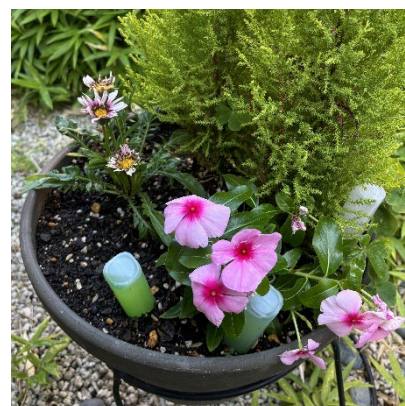

地域交流の一環として、今年も大垣西高校の生徒さんに来て頂き交流を深めました。孫より若い生徒の皆さんに笑顔もいっぱい見られました。

レクリエーションカレンダー（令和6年8月）

日	月	火	水	木	金	土
				1 中身は な～に	2 ペットボトル バランス	3 脳トレ 記憶力
4 作品作り	5 うちわで 物送り	6 夏といえば	7 タオル キャッチ	8 風船ラリー	9 テーブル カーリング	10 季節の歌
11 作品作り	12 山崩し	13 戦後の 思い出話	14 思い出の 写真	15 誕生日会	16 風船ラリー	17 クイズ
18 作品作り	19 季節の歌	20 うちわで 物送り	21 テーブル カーリング	22 タオル キャッチ	23 ビンゴ 野菜	24 ぐらぐら 大作戦
25 作品作り	26 中身は な～に	27 ぐらぐら 大作戦	28 りんごの 皮むき	29 かくれん棒	30 数字合わせ	31 絵合わせ

わくわくホームってどんなところ？ Vol. 61

当施設では環境美化にも力を入れております。活動として中庭と風呂場から見える場所に花を植えました。皆様花を眺めて嬉しそうにされています。わくわく畑にはジャガイモ、これからは夏野菜を植えて皆様にも見てもらえたらと思います。

◆◆◆24時間 365日の安心をお届けします◆◆◆

わくわくホームでは、利用者様が住み慣れた家や地域で、自分らしい暮らしを実現するために、「通い」を中心に「宿泊」の機能も柔軟に取り入れたサービスを提供します。介護に関するお悩み等お気軽にご相談ください。