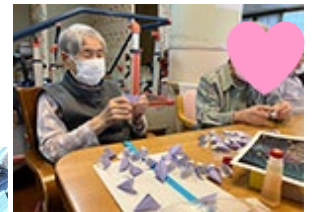

花束贈呈

☆百寿のお祝い会を行いました☆

3月でめでたく100歳を迎えられたご利用様です。笑顔が素敵でいつも優しく声をかけてくださいます(*^-^*)
 いつまでもお元気でいづみへ来て下さいね!

百寿おめでとうございます!いづみ職員一同、心よりお祝い申し上げます☆

日	月	火	水	木	金	土
今月のレクリエーション目標 『腰痛を予防しよう!!』					1 鯉を飛ばせ	2 鯉を飛ばせ
3 憲法記念日 	4 みどりの日 クラブ活動	5 こどもの日 クラブ活動	6 振替休日 クラブ活動	7 理美容 クラブ活動	8 クラブ活動	9 クラブ活動
10 	11 理美容 摘みで茶摘み	12 茶摘み	13 茶摘み	14 田植えゲーム	15 田植えゲーム	16 田植えゲーム
17 	18 クラブ活動	19 クラブ活動	20 理美容 クラブ活動	21 クラブ活動	22 理美容 クラブ活動	23 クラブ活動
24	25 足でボーリング	26 足でボーリング	27 足でボーリング	28 新聞紙で 糸巻き巻き	29 新聞紙で 糸巻き巻き	30 新聞紙で 糸巻き巻き
31						

4月の壁画『桜と菜の花』
ご利用者と作成した
春爛漫の壁画です♡お花
紙を使用し桜と菜の花
を作りました！豪華に
咲き誇った花を是非ご
覧くださいね☆

折り紙で藤の花
びらを作成中！

5月の作品は
「藤の花」です。
お楽しみに！

デイサービス一日体験

デイサービスの事を知って頂けるように、『一日体験利用』を随時承っております。現在、定員を満たしている状況ではありますが、お電話にて随時対応しております。お気軽にお問合せ下さい！！