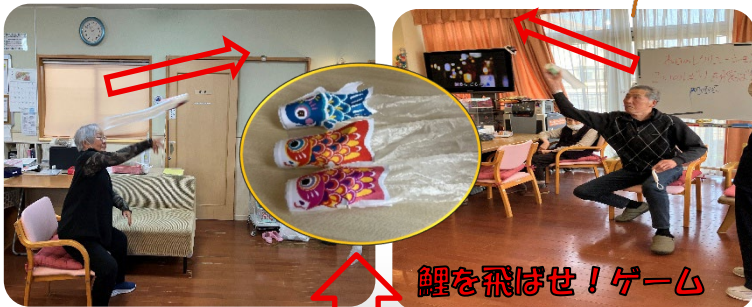

梅雨入りが間近に迫り、紫陽花が綺麗に咲く時期となりました！5月は、『腰痛予防』を目的にリハビリ体操やレクリエーション活動を行いました。また、職員が考案した季節を感じるゲームも実施し充実した活動となるように取り組んでいます!!このほりの絵が貼ってある紙コップを背筋を伸ばしながら思いっきり飛ばし距離を競うゲームや、茶摘みや田植えを疑似体験するレクリエーションに挑戦して頂きました☆運動前には、『カラオケDAM』を活用し動画を見ながら準備体操をしています！これからもご利用者の身体機能の維持や向上を目指し、意欲的に楽しく活動していきます(*^-^*)6月は、『菖蒲・薔薇見学』を予定しています☆お楽しみに!!

5月のレクリエーション

鯉を飛ばせ！ゲーム

『飛んでいけ〜!』と掛け声をかけながら勢いよく紙コップ(鯉のぼりに似せた)を投げます!

摘みんで茶摘みゲーム

洗濯ハサミで葉っぱを摘みます。毛虫が描いてある葉っぱを摘まないように注意します!

苗に見立てたストローを発泡スチロールの台に刺します。制限時間内に、どれだけ多く苗を植えられるか競い合います!

田植えゲーム

仲良く競い合って苗を植えることが出来ました!

～園芸クラブ活動～
 『ミニ大根』の植えを行いました！利用者様には、鍬で土を耕し、大根の種を蒔いて頂きました。立派に育つように願いを込めながら植えを行いました!!

いずみ庭園に季節の花が咲き誇っています！シャクヤクと菫蒲が色鮮やかで見頃です☆☆

デイサービス一日体験
 デイサービスの事を知って頂けるように、『一日体験利用』を随時承っております。現在、定員を満たしている状況ではありますが、お電話にて随時対応しております。お気軽にお問合せ下さい!!
 利用時間：10時～15時 利用料金：750円(昼食・おやつ代)
 利用内容：送迎・入浴・機能訓練・昼食・レクリエーション・おやつ